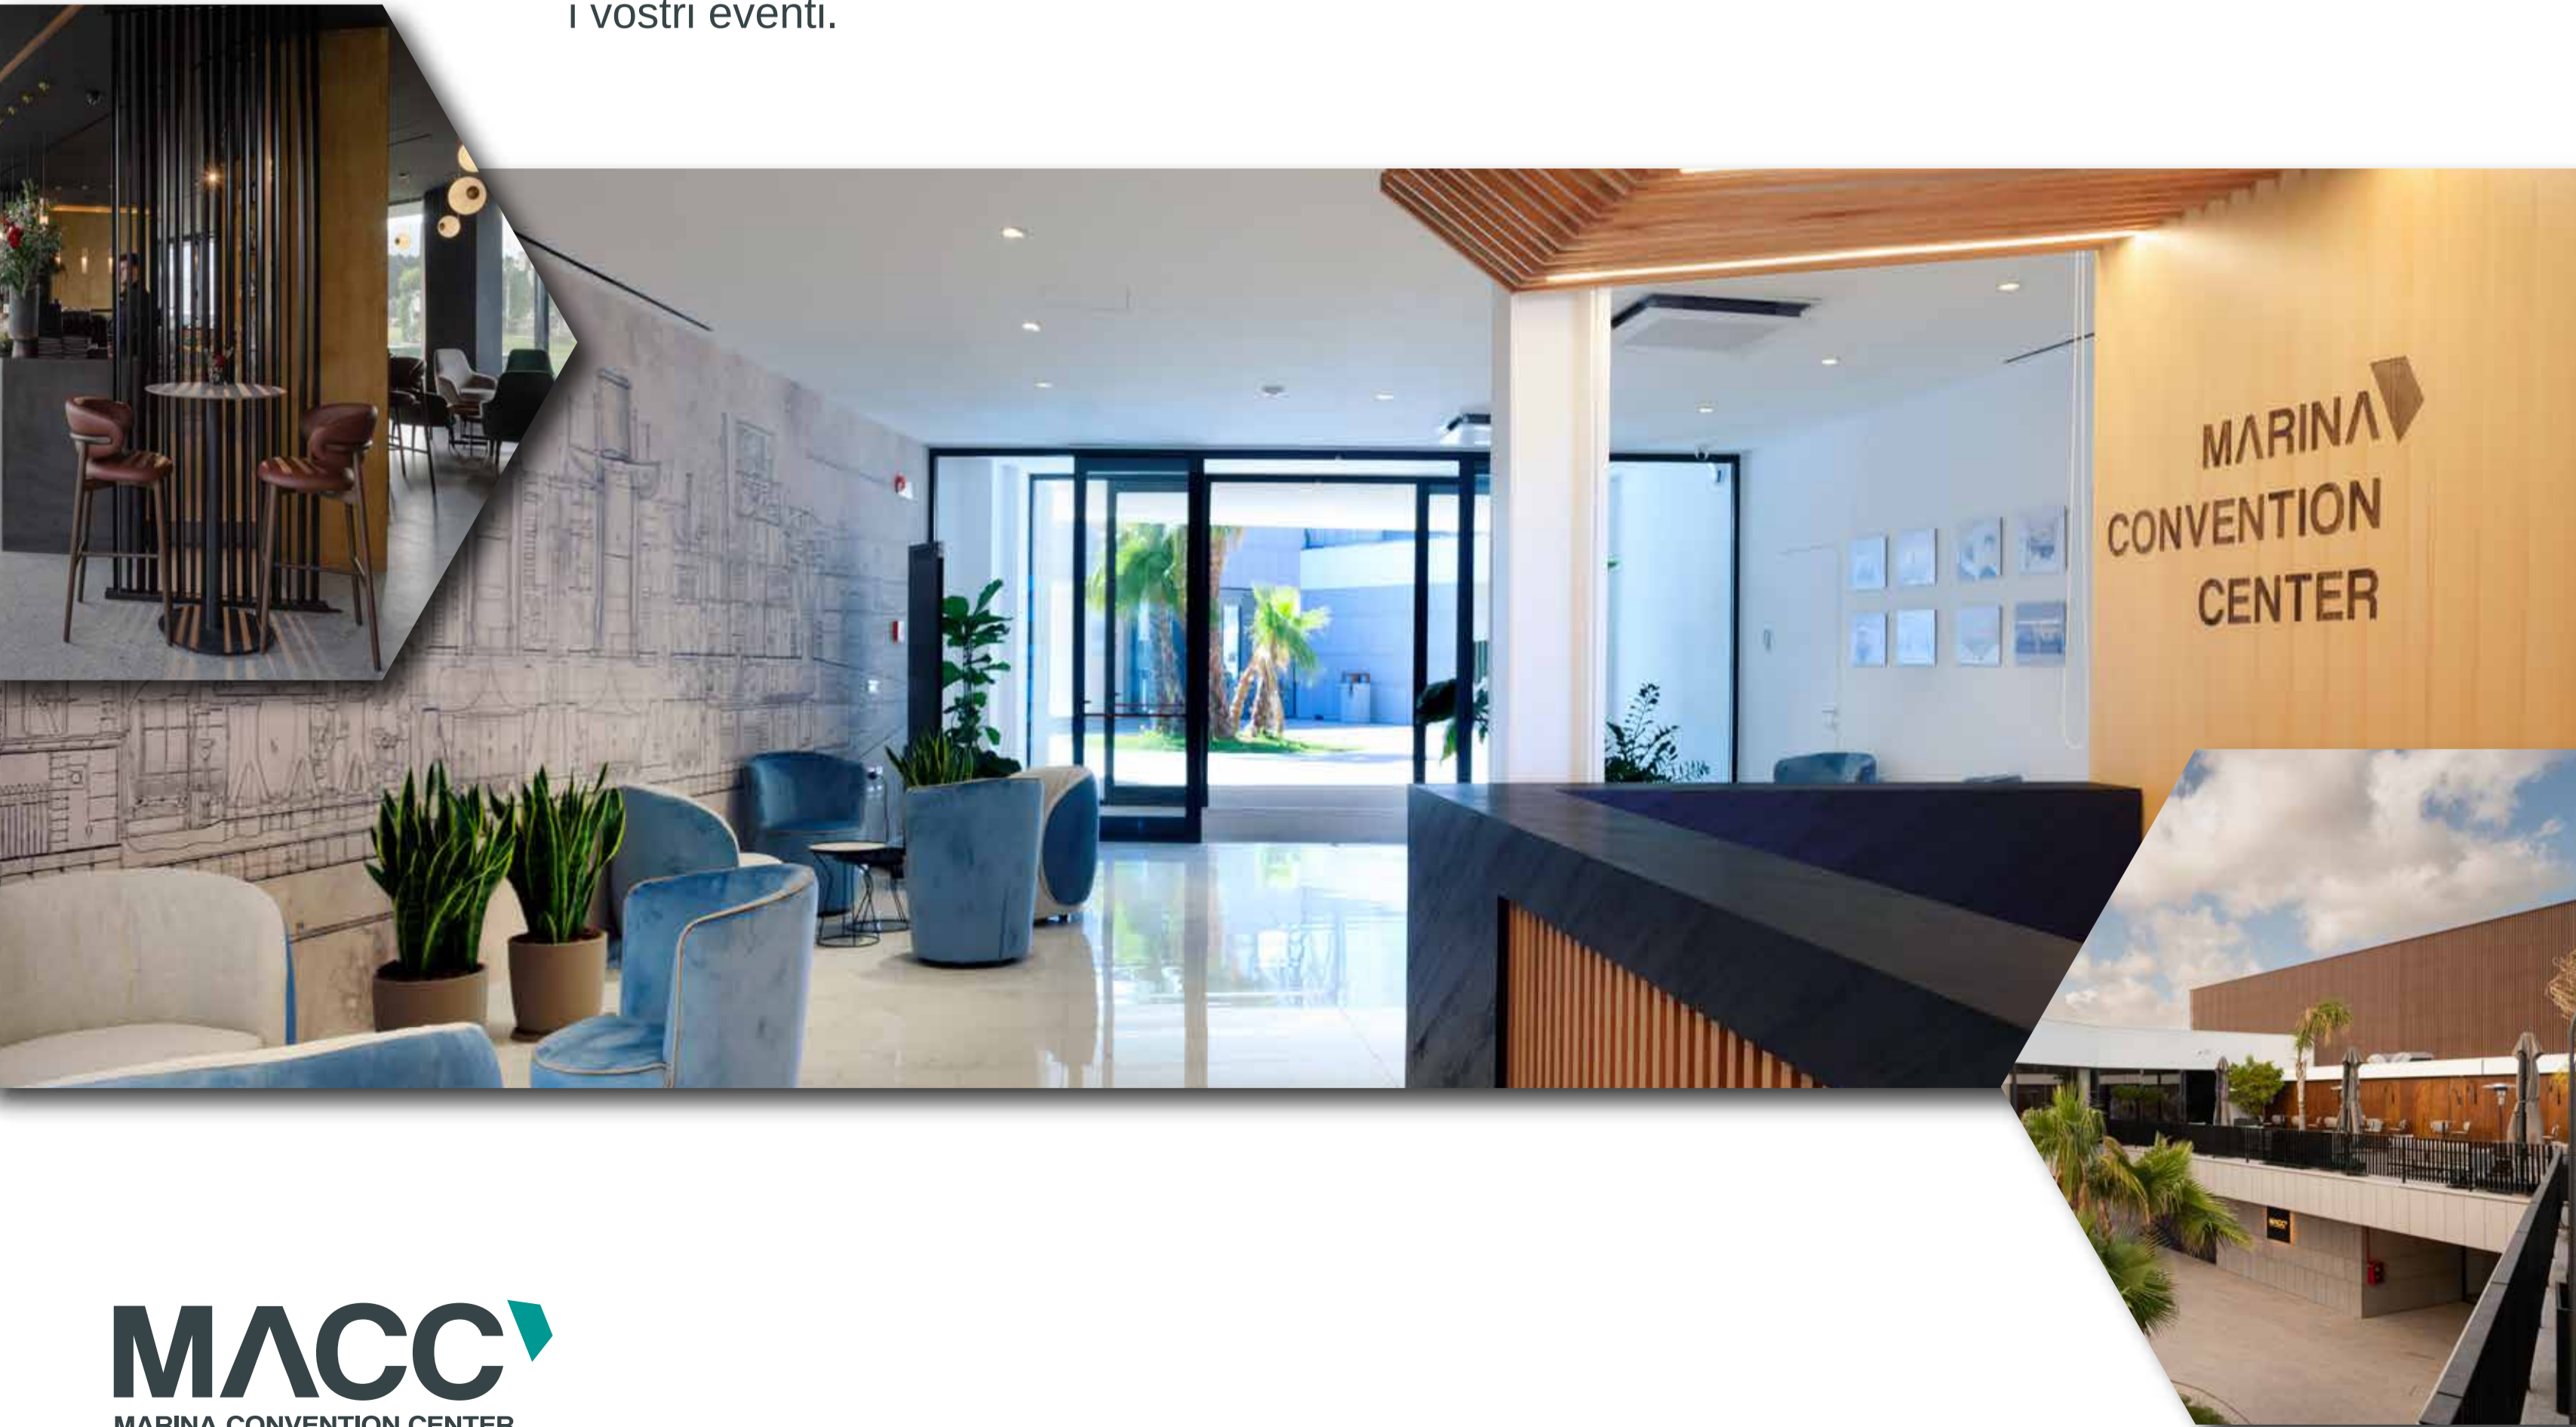

SPAZI

Sale e spazi modulari, con luce naturale e sedute removibili: estrema flessibilità per una massima personalizzazione dell'evento.

Ogni angolo della struttura è stato progettato per offrire una cornice unica ed affascinante per i vostri eventi.