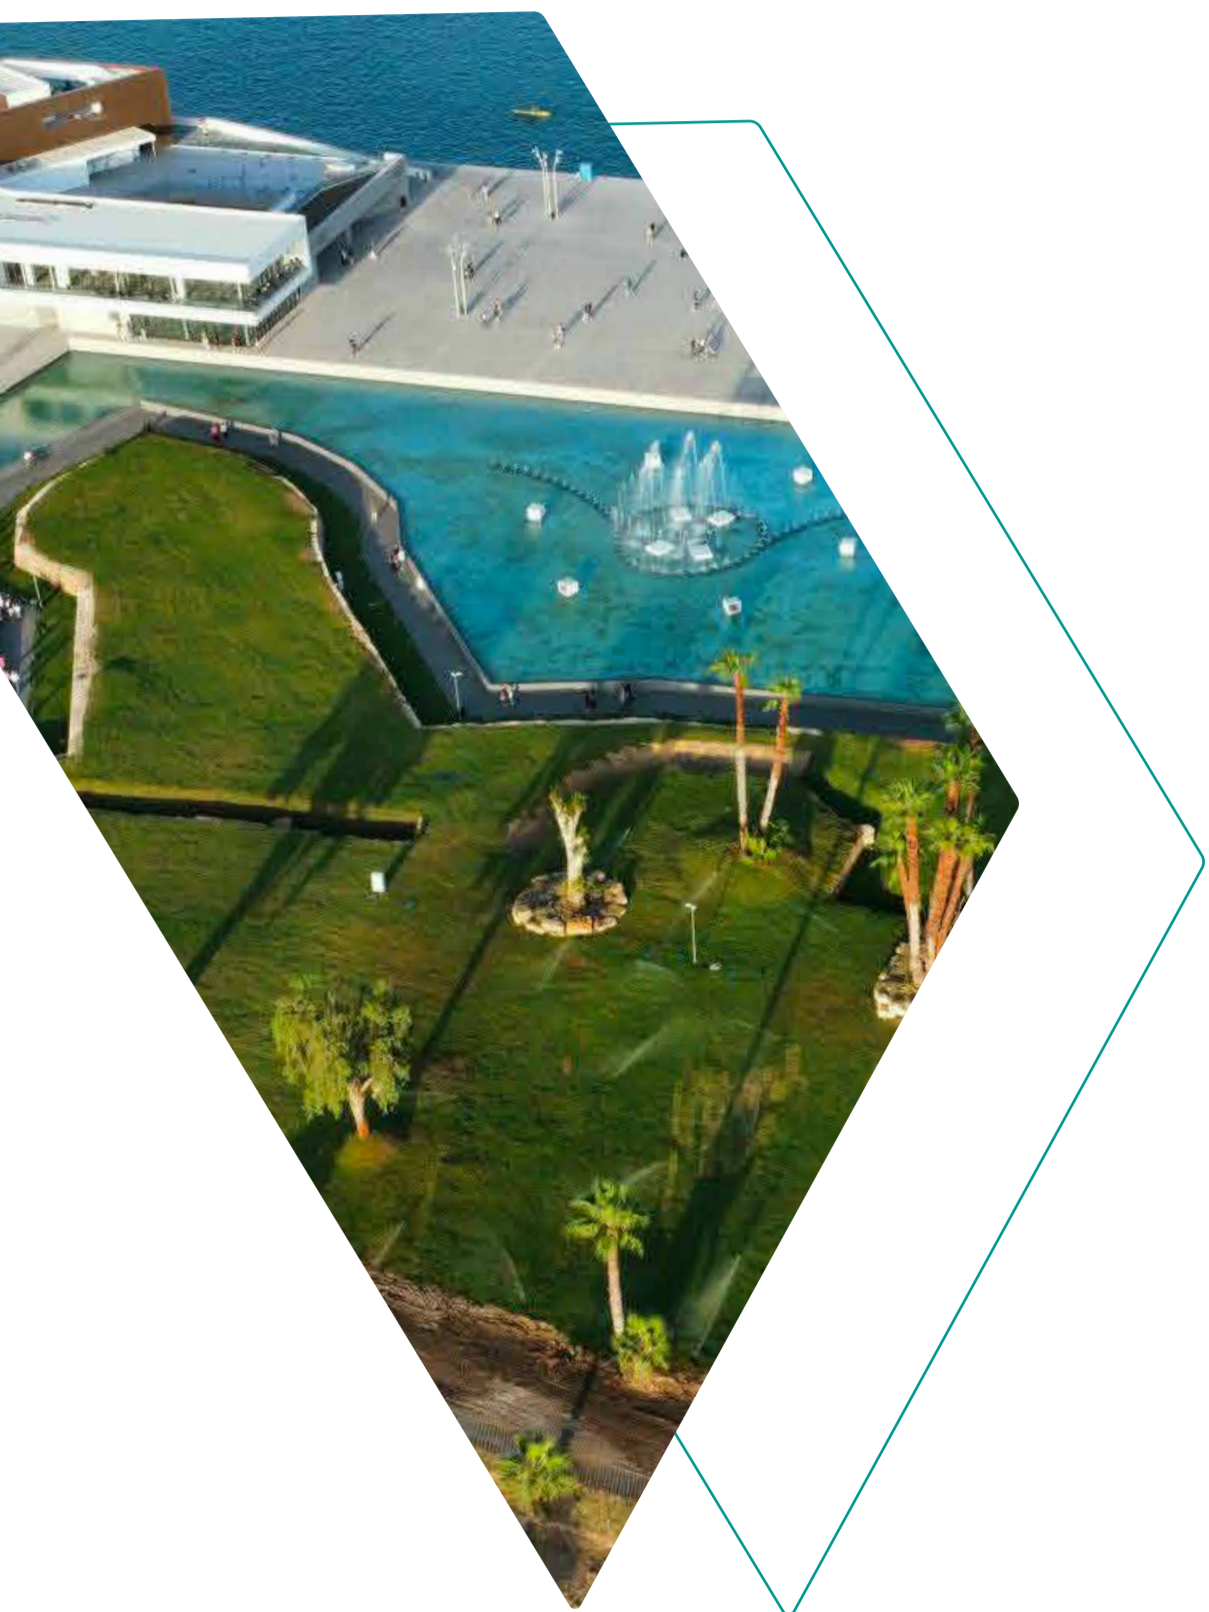

MARINA 
CONVENTION
CENTER

MOLO TRAPEZOIDALE

Il Marina Convention Center è situato all'interno del Molo Trapezoidale di Palermo, a pochi passi dal Porto Fenicio e dal Centro Storico della città, uno spazio aperto che si estende per più di 26 mila metri quadrati. Lo spazio è stato oggetto di uno dei più importanti interventi di rigenerazione urbana realizzati a Palermo, un'opera di riconnessione dello scalo con il tessuto urbano e, soprattutto, un asset industriale e turistico.

Il Complesso, definito anche Marina Bay, è uno spazio attivo multifunzionale che ospita numerosi ristoranti, attività commerciali, un lago urbano con fontana magica, un teatro panoramico, ampi parcheggi e attracchi per mega yacht.

MARINA
CONVENTION
CENTER

MARINA CONVENTION CENTER

Il Marina Convention Center è il luogo ideale per tutti i tipi di eventi. Una location con grande fascino e caratterizzazione, circondata dalla vista sul mare del Golfo di Palermo e dal maestoso Monte Pellegrino che aggiunge un elemento di bellezza naturale al paesaggio. La versatilità della location, l'ampio parcheggio e gli spazi esterni che caratterizzano la struttura, uniti a tecnologie digitali sofisticate, consentono di realizzare eventi di ogni natura ponendosi come punto di riferimento per l'organizzazione di diverse tipologie di eventi e congressi a carattere nazionale ed internazionale. Grazie alla sua ampia sala plenaria da 250 posti, dal design elegante e contemporaneo, alle 2 sale rispettivamente da 70 e 20 posti e da ampi spazi modulari è possibile valorizzare ogni evento sfruttandone l'adattabilità per diversi allestimenti.

Il Marina Convention Center è un luogo che ispira riflessione e stupore, un luogo in cui ci si sente connessi sia alla storia che alla bellezza senza tempo.

SPAZI

Sale e spazi modulari, con luce naturale e sedute removibili: estrema flessibilità per una massima personalizzazione dell'evento.